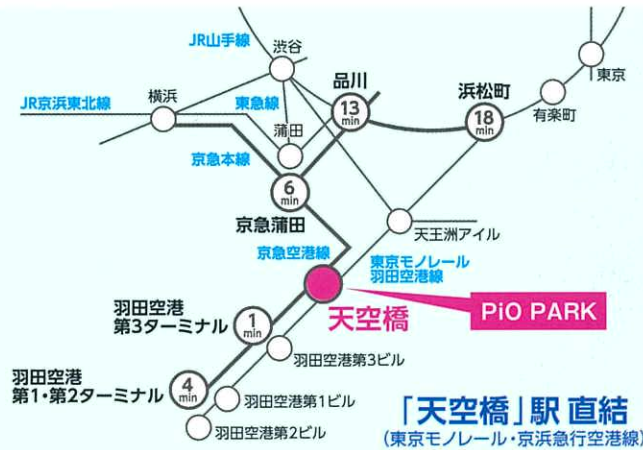

## 産業支援サービス

(公財)大田区産業振興協会が長年培ってきた産業支援のノウハウを駆使し、ものづくりの課題や経営課題の解決をサポートします。

- 受発注マッチング
- 研究開発案件のコーディネート・サポート
- 国内外の取引相談サービス
- 創業・経営支援
- デザイン支援

専門のコーディネーターにお気軽にお声がけください。

## HANEDA × PiO 交流空間「PiO PARK」

〒144-0041  
東京都大田区羽田空港一丁目1番4号  
HiCity ZONE K201  
MAIL : haneda@pio-ota.jp  
TEL : 03-5579-7971  
FAX : 03-5579-7972  
営業時間 平日・土曜日9時~19時

### ■ 東京モノレールでお越しの方

- 浜松町駅から……18分

### ■ 車でお越しの方

- 環状八号線を経由
- 首都高速道路1号羽田線羽田ICから……6分

PiO PARK公式ホームページはこちら  
<https://www.hanedapio.net/piopark/>