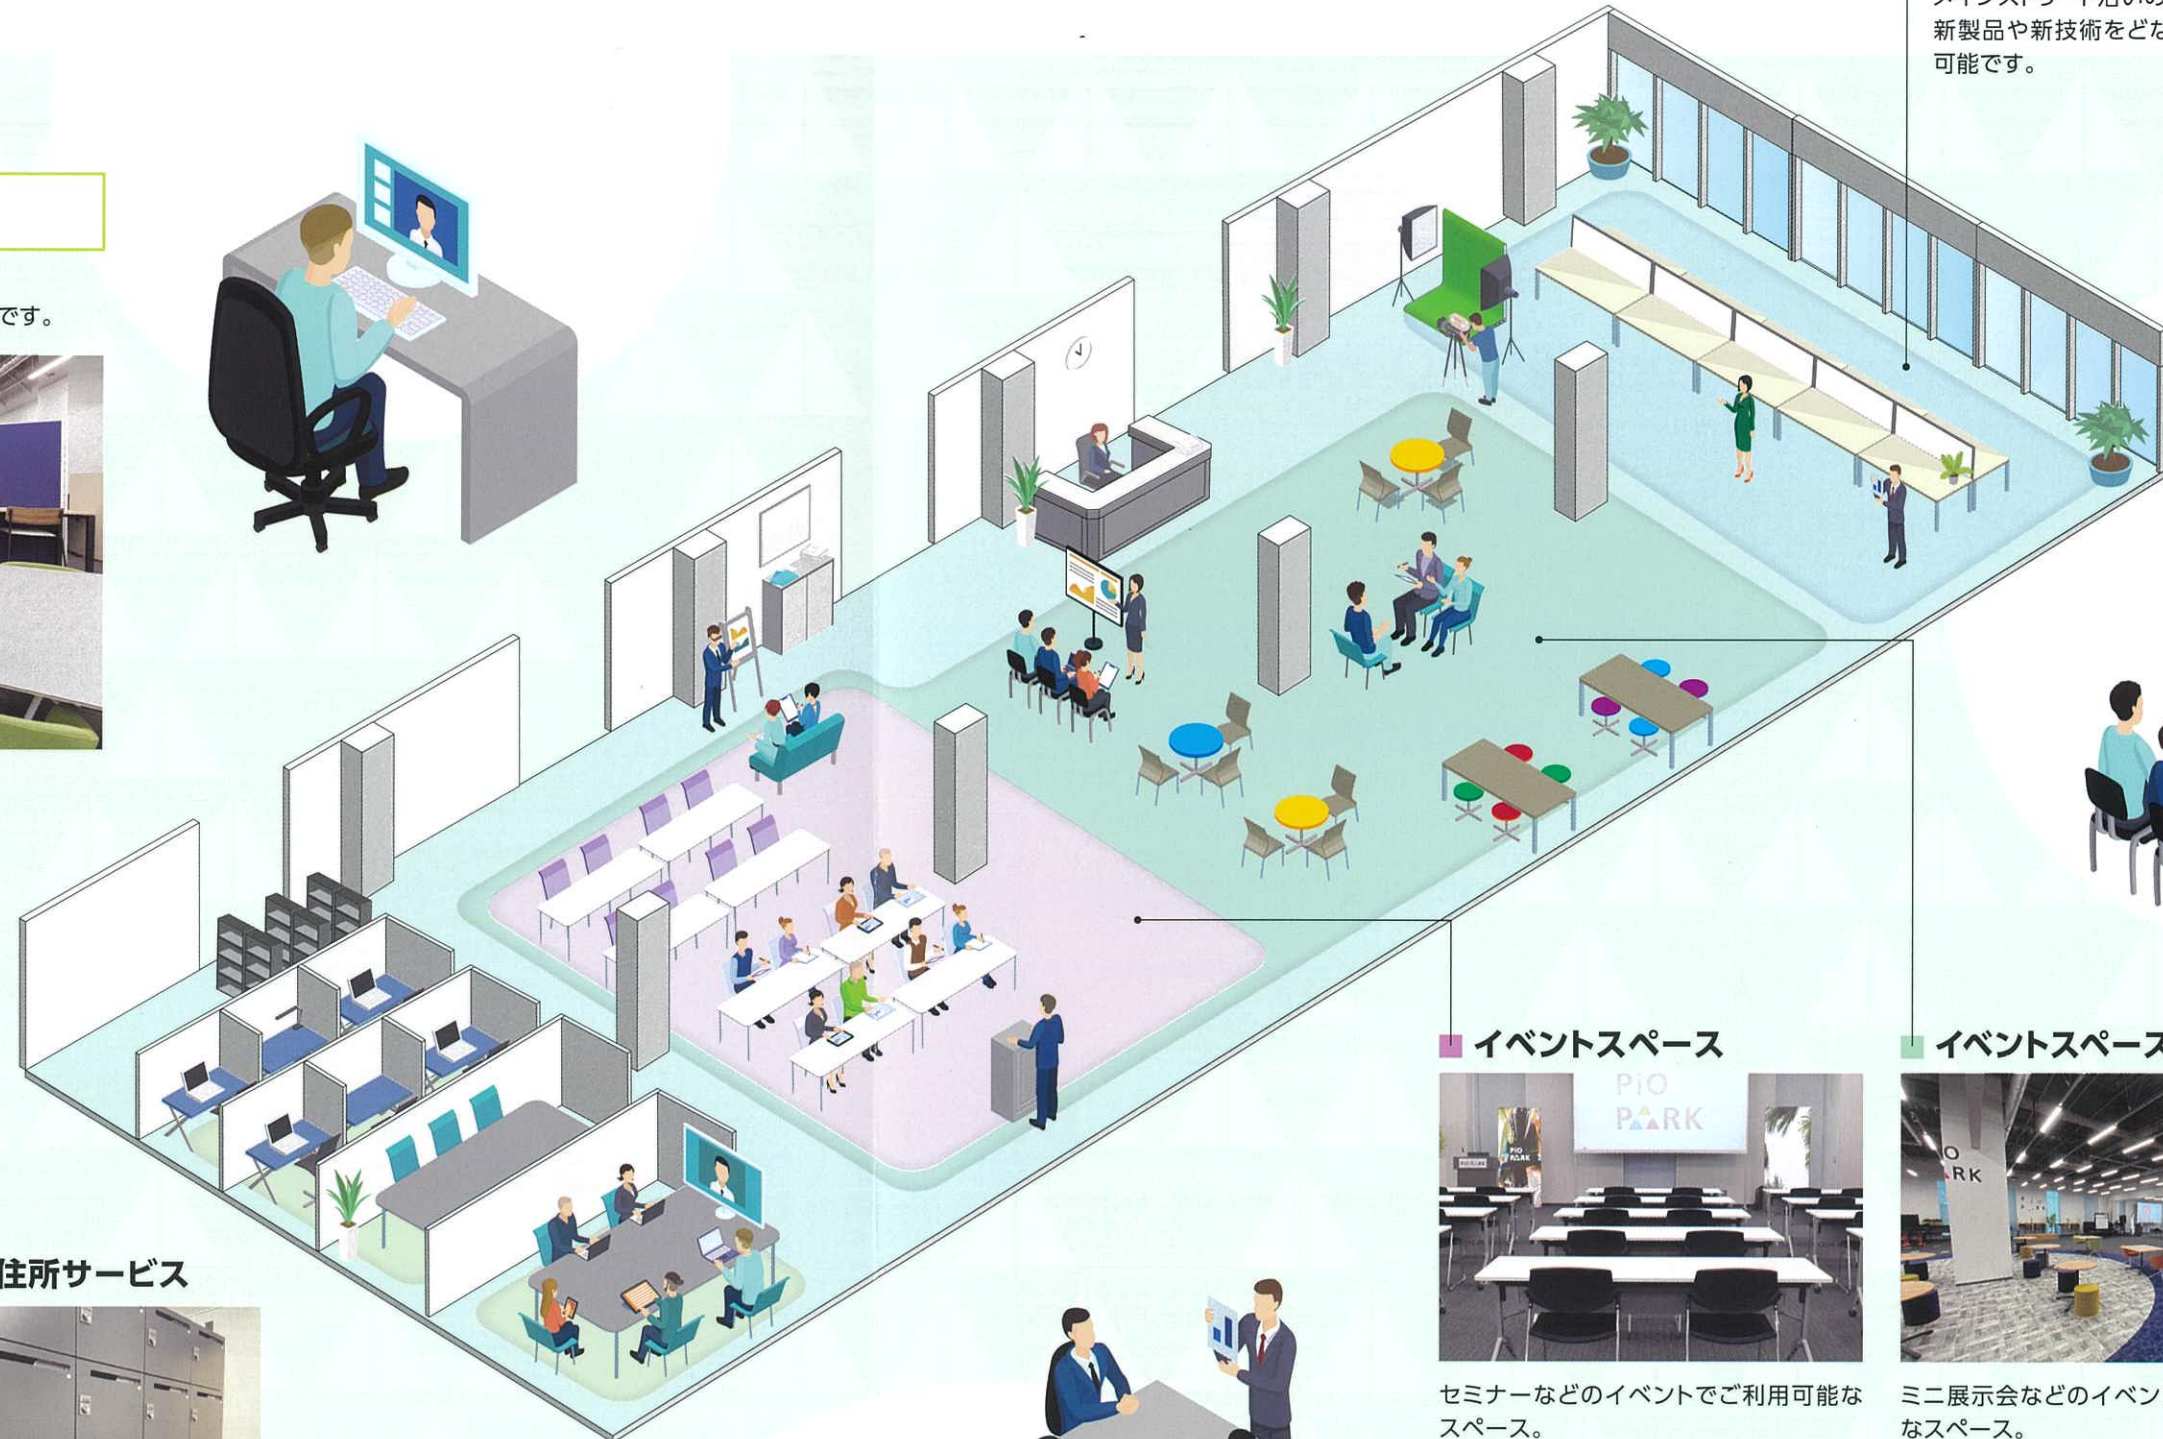

## ■ 特別会議スペース (別室)

クローズドのミーティングやイベントでご利用可能なスペース。  
 どなたでも1時間~ご利用いただけます!

## ■ ショーケース

メインストリート沿いの製品展示スペース。  
 新製品や新技術をどなたでも無料で観覧可能です。

## ■ コワーキングスペース

席を固定しないフリーアドレス型ワークスペース。  
 個人利用のほか、少人数での打合せにも利用可能な空間です。