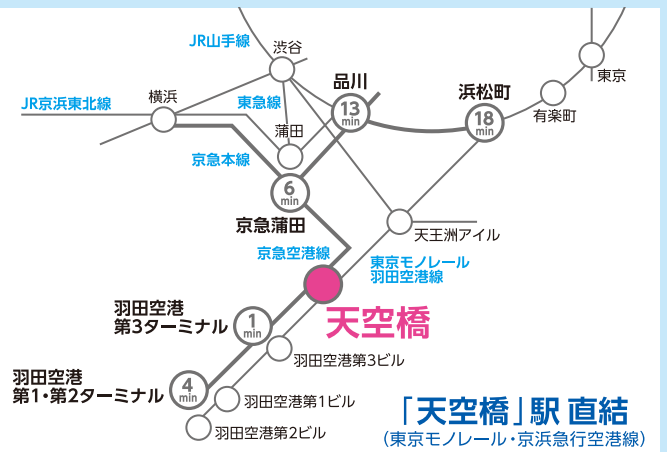

■車でお越しの方

- 環状八号線を経由
  首都高速道路1号羽田線羽田ICから 6分

「天空橋」駅直結
(東京モノレール・京浜急行空港線)

お問い合わせ

公益財団法人 大田区産業振興協会 羽田拠点室
haneda@pio-ota.jp